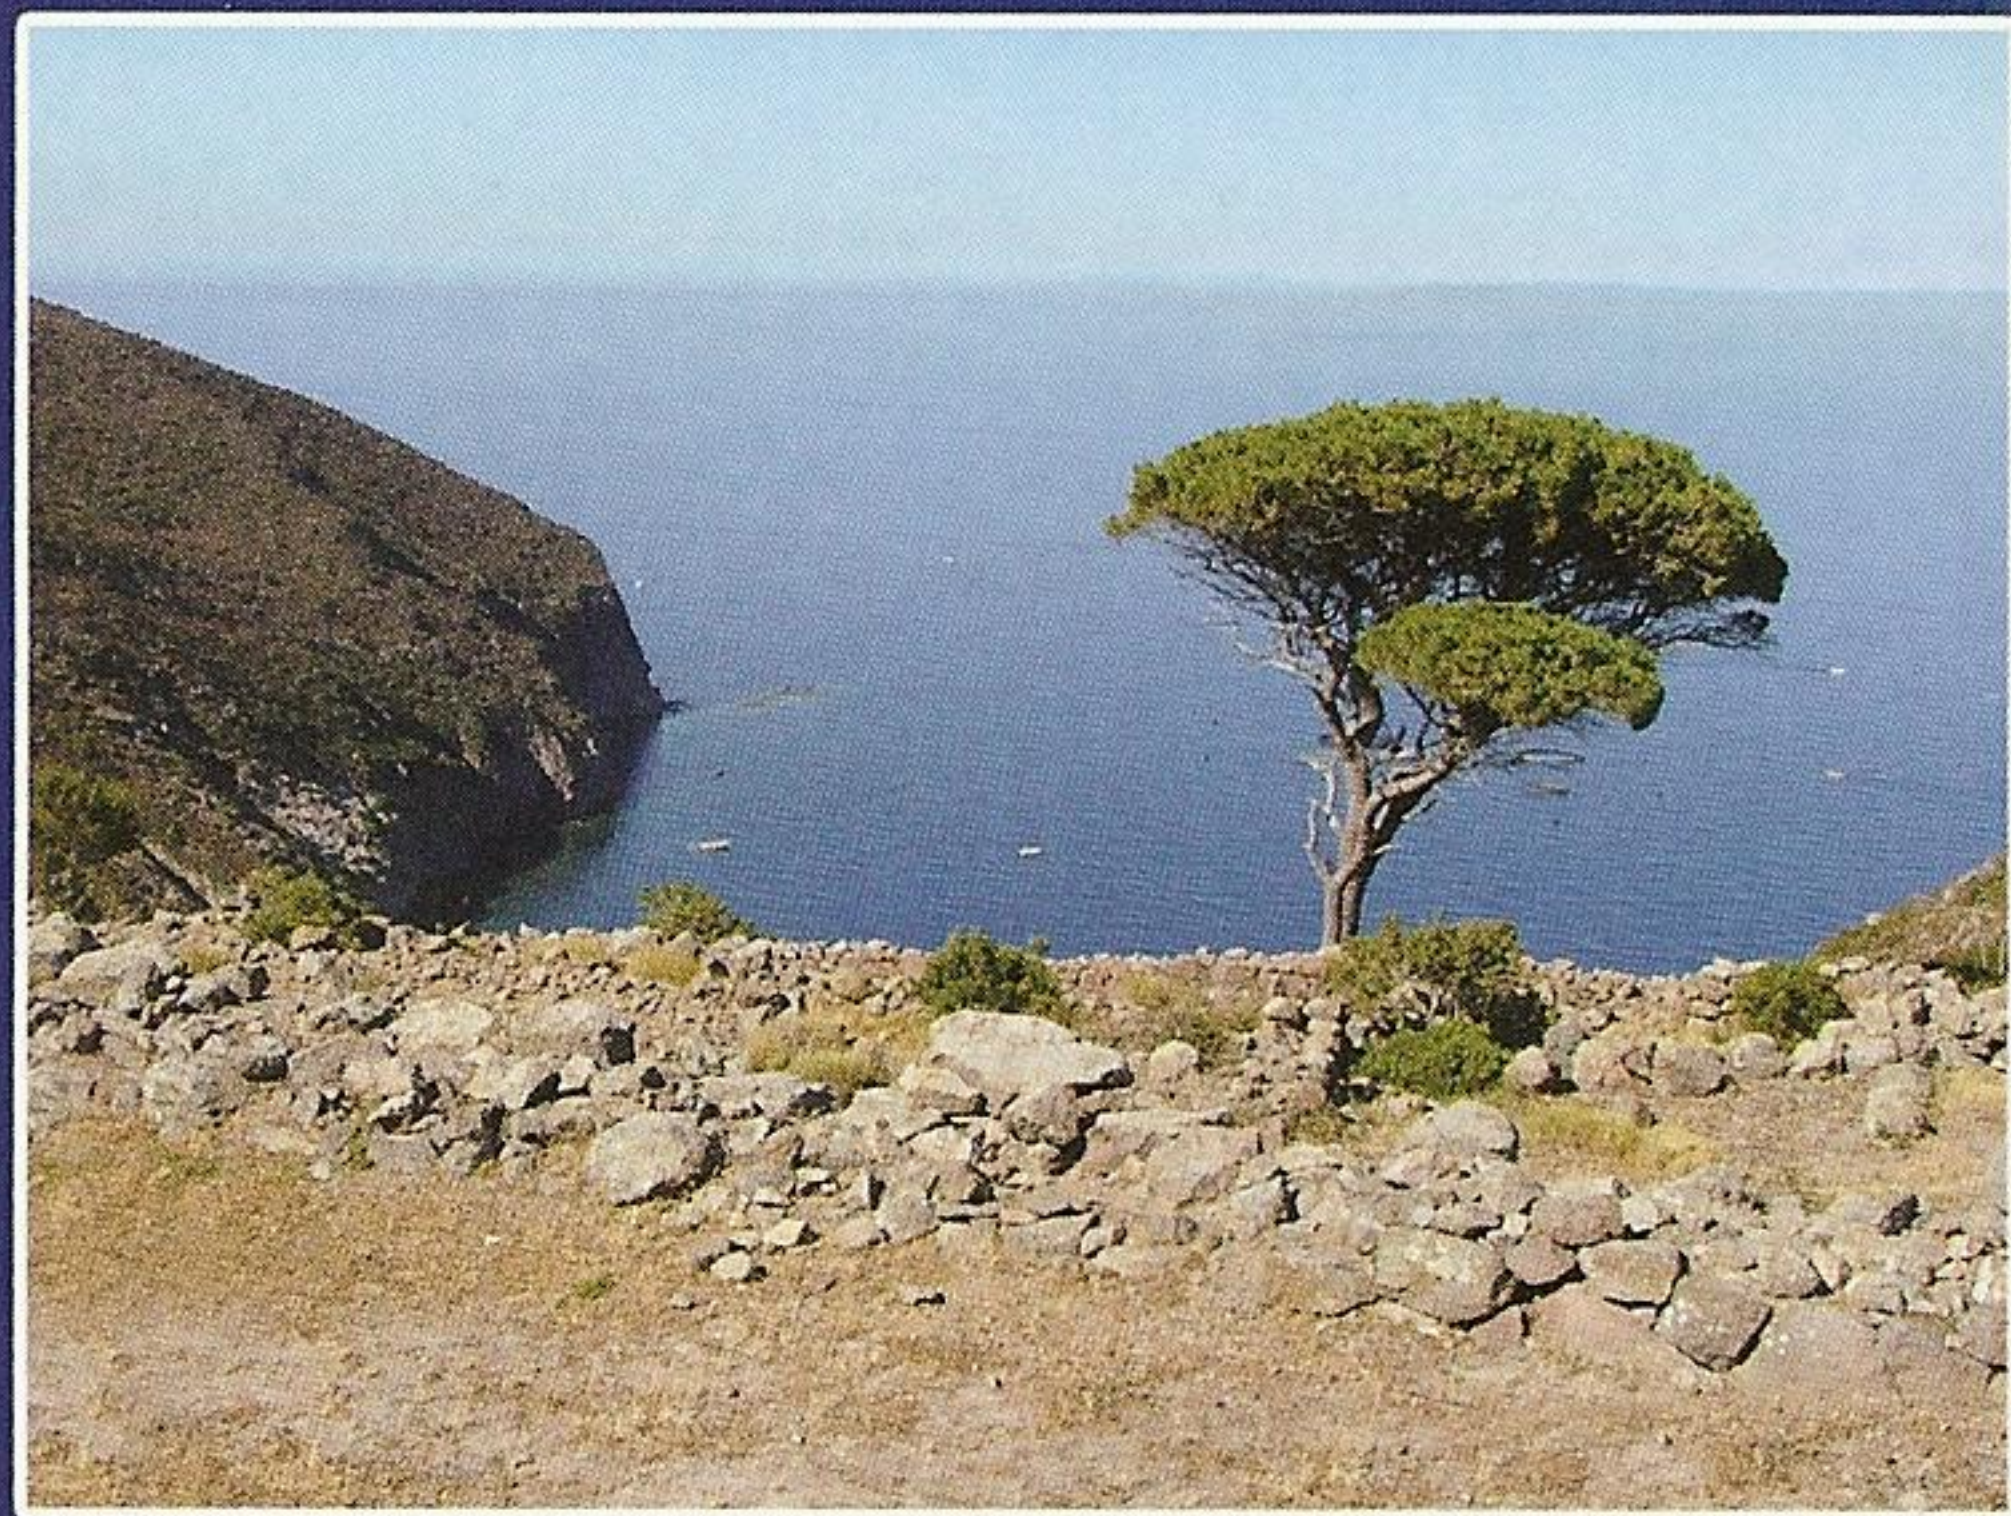

Capraia Island, Italy

EU-028 · LI 020
CQ 15 · ITU 28

IZ5JMX/IA5

OP Riccardo

IW5EFX/IA5

OP Leonardo

IZ5JMX/IA5

RICCARDO