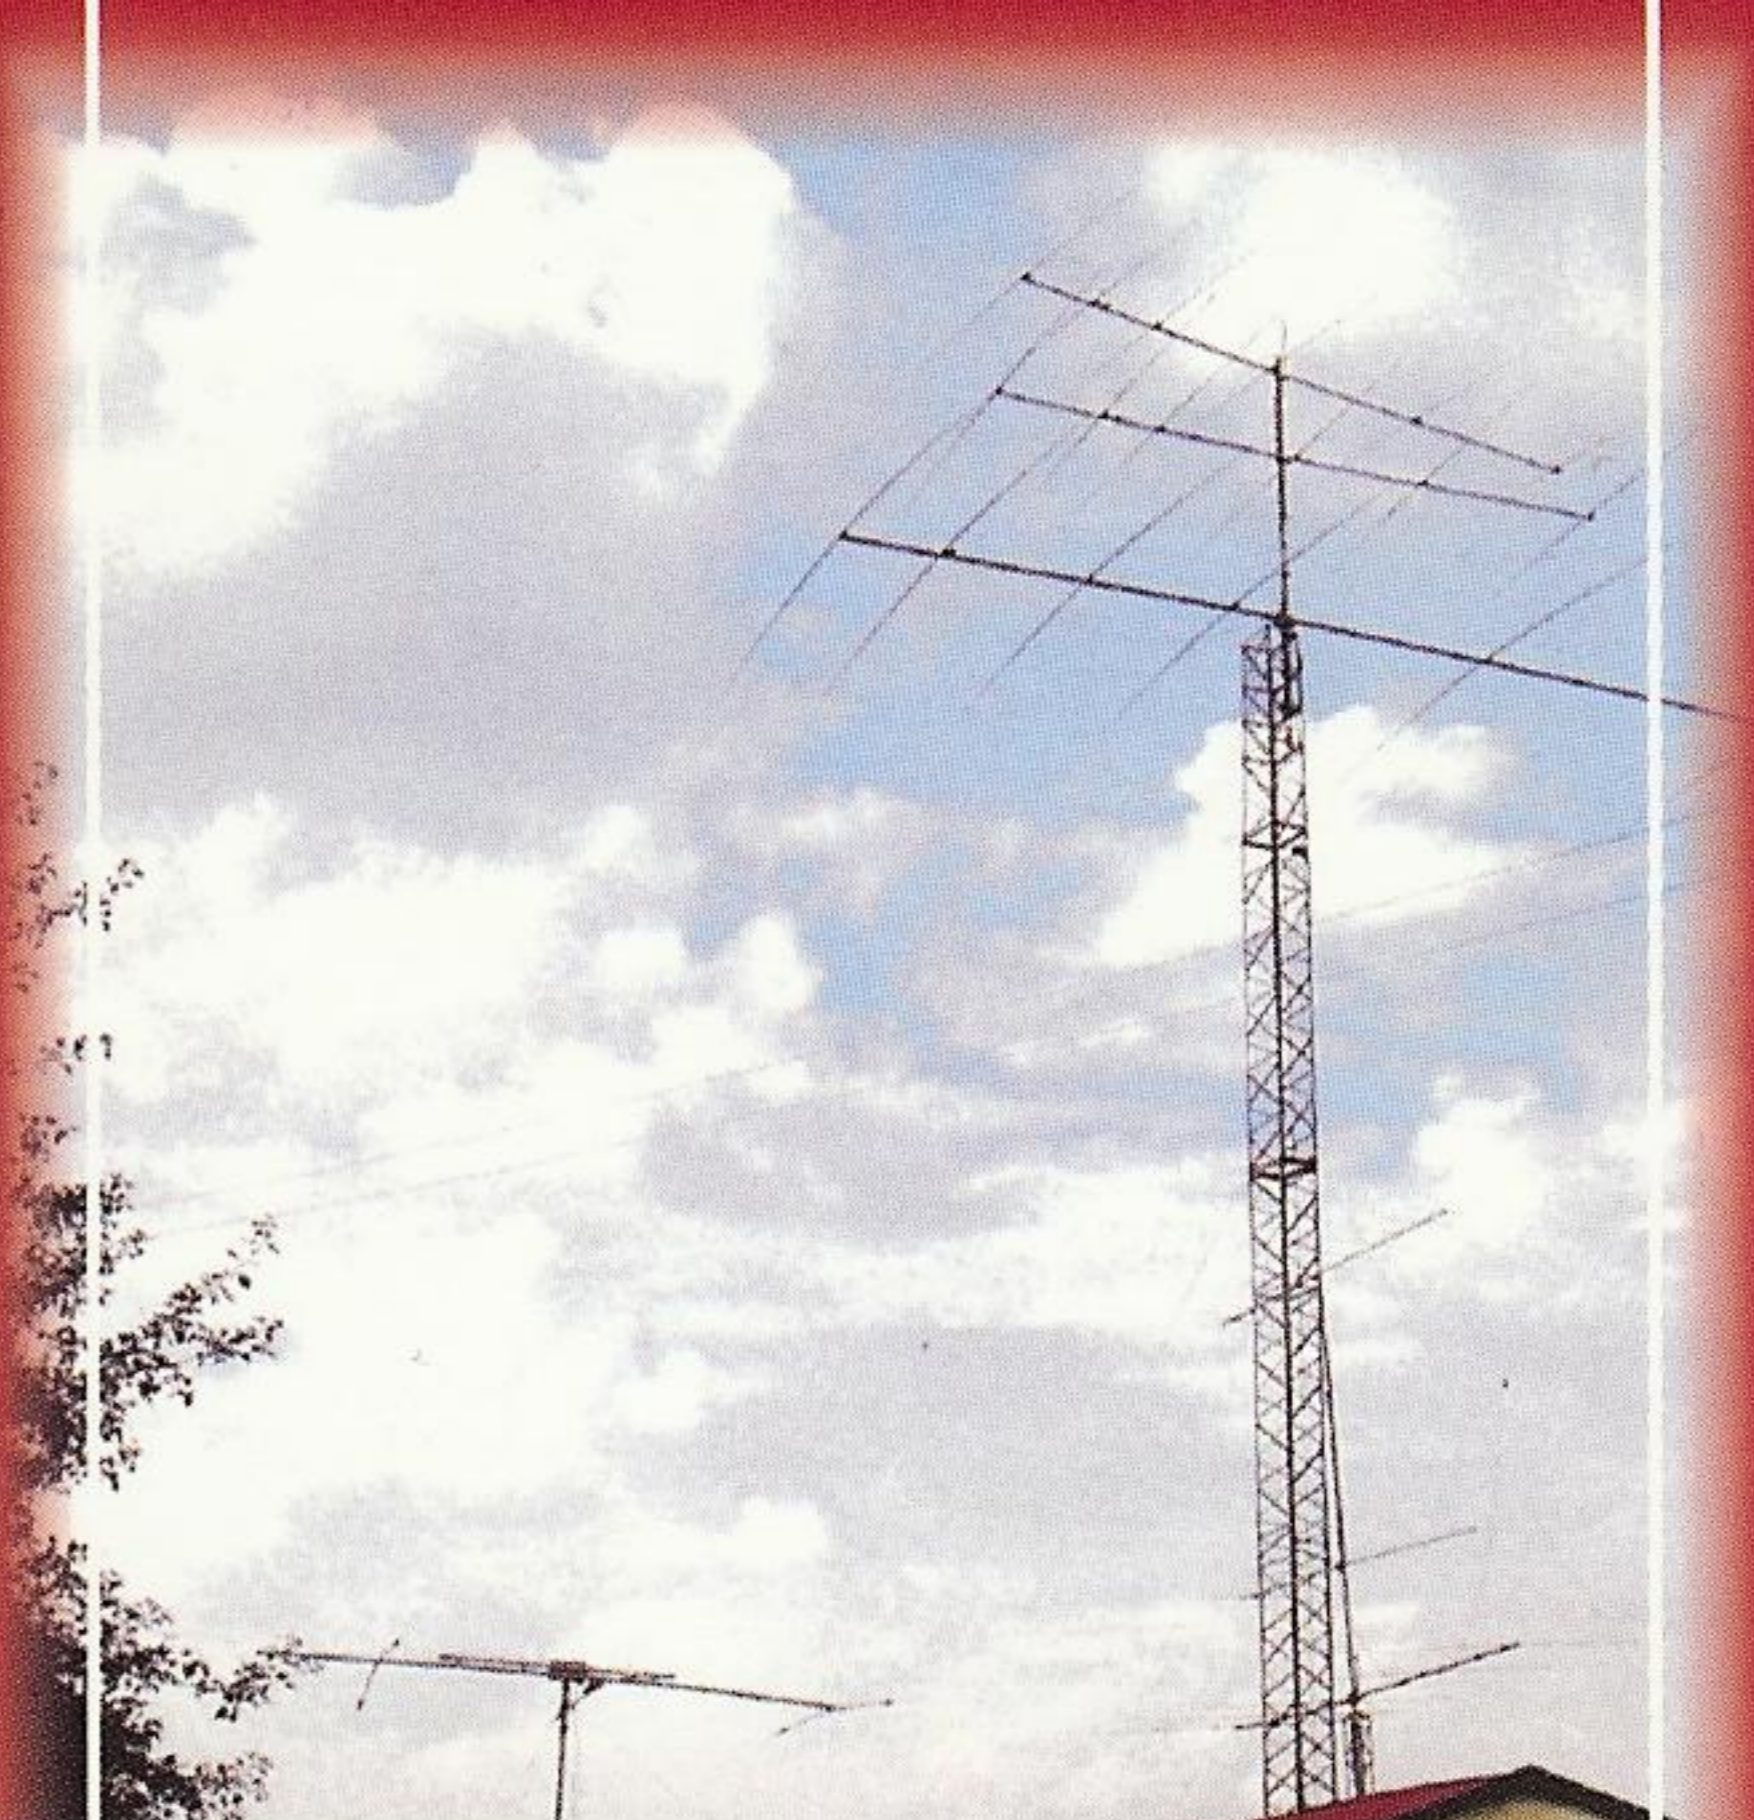

SPAGLID POLAND QJ76JS

SP9LJD ex op **BY1QH, 9N1MM, EKØB, EK8WA, EK8PL**

LES CZECH, UL. PORDZIKA 1/12, 41-800 ZABRZE, POLAND

WAB BOOK 5665, QTH RZUCHÓW

SPPA GRC, QRA loc: JO90EB,, WAZ 15, ITU 28

TO RADIO

A14W

DAY	MONTH	YEAR	UTC	MHz	2-WAY	RST	REMARKS
12	AUG	2008	2212	14	55B	59	20M
							e

RIG: IC7400+AMP

73 Vy

PSE QSL TNX

EZmaster+WIN-TEST

ANT: 6, 4EL. YAGI+DIPOLE